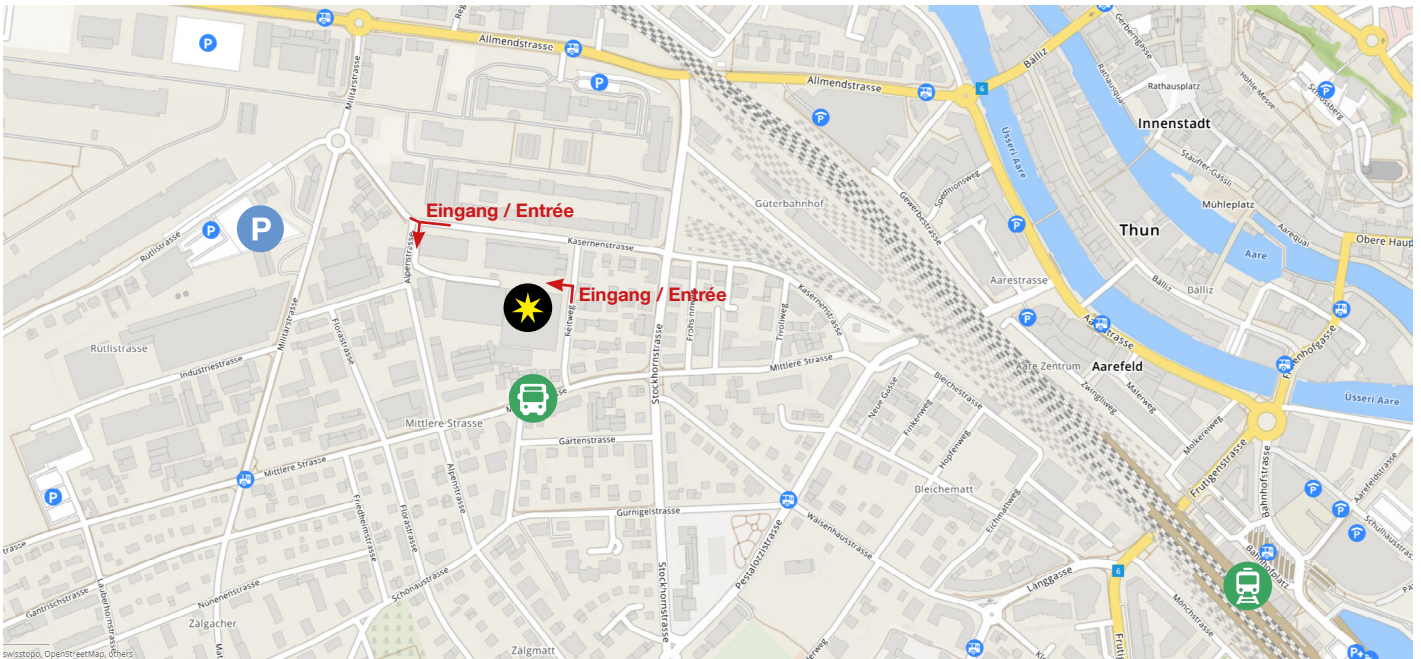

## Situationsplan / Plan de situation

 **Bahnhof Thun**  
**Gare de Thoune**

 **Bushaltestelle**  
**Reitweg/Expo**  
**Arrêt de bus**  
**Reitweg/Expo**

**P** **Parkplatz P-MUR** → zu Fuss  
Folgen Sie der Signalisation  
**Parking P-MUR** → à pied  
Suivez la signalisation

**thun  expo**

 **BUS 26**  
**Thun-Expo**  
Kasernenstrasse 35b

### [Google-Maps-Link](#)

**Bus 6** am Bahnhof, richtung «Thun, Westquartier»  
→ **Bushaltestelle «Reitweg/Expo»**

**Bus 6** depuis la gare, direction "Thun, Westquartier"  
→ **Arrêt «Reitweg/Expo»**

### [Google-Maps-Link](#)

Zu Fuss vom Bahnhof  
A pied depuis la gare